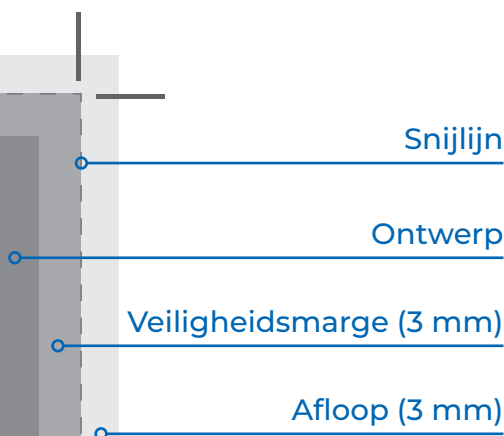

LET OP: Bestanden uit programma's zoals Canva, Word of andere toepassingen kunnen soms problemen opleveren bij de verwerking. Dit komt door verschillen in opmaak of compatibiliteit.

We helpen je graag met het omzetten van deze bestanden, maar houd er rekening mee dat dit extra kosten met zich mee kan brengen en dat de verwerkingstijd mogelijk langer zal zijn.